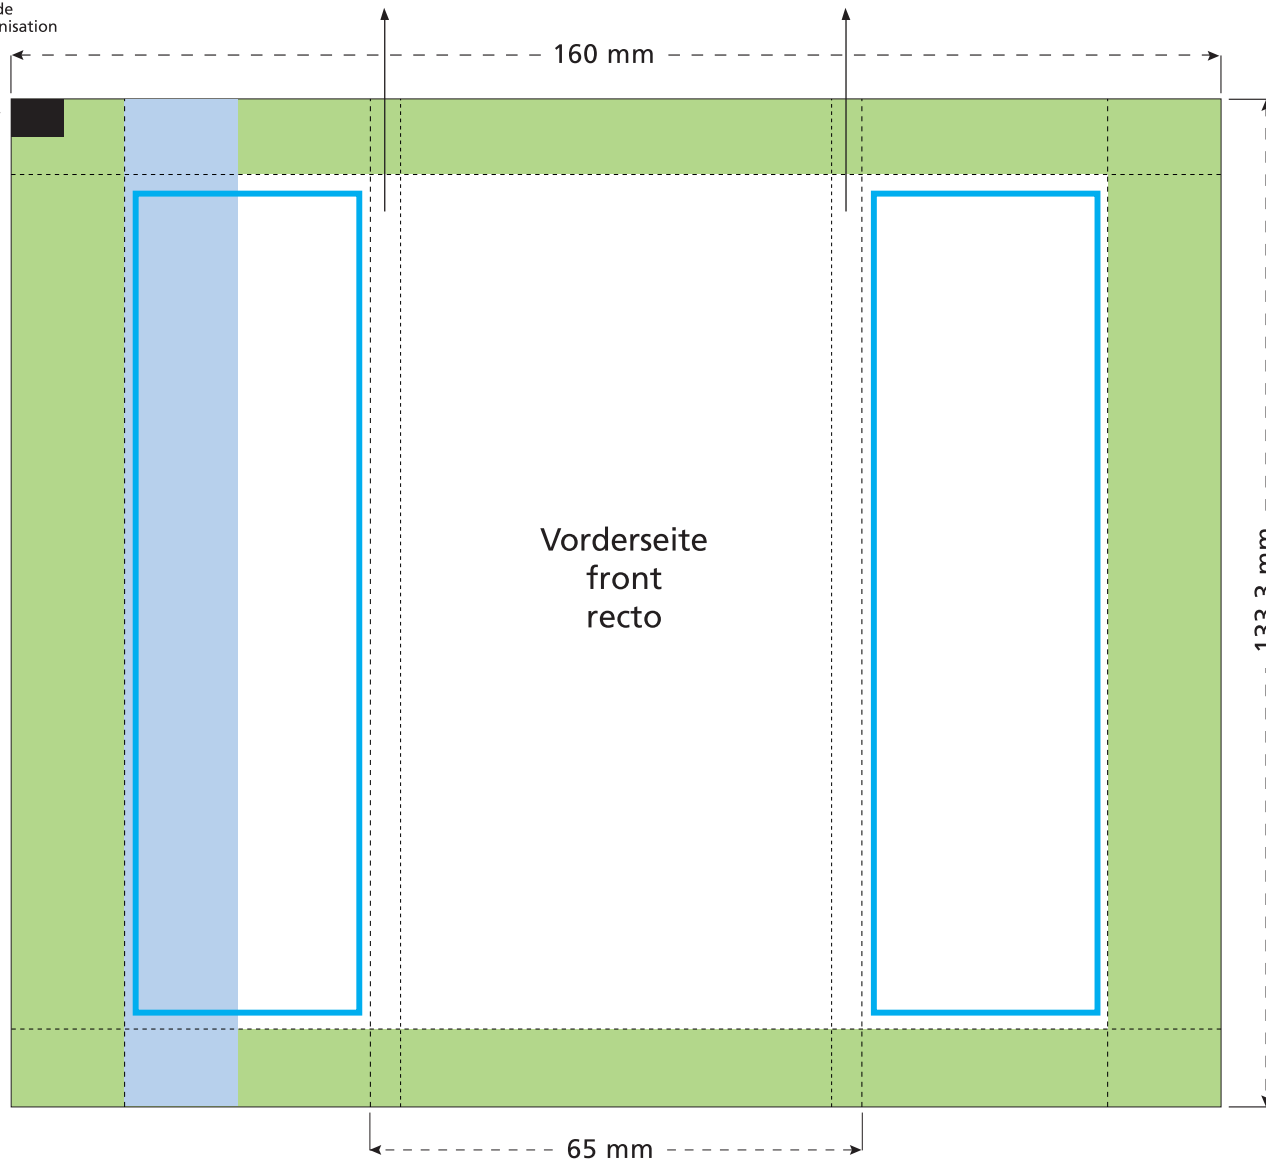

# Flowpack 133,3 x 65 x 10 mm

Je nach Volumen des Inhaltes werden diese beiden Flächen auf die Seite und die Rückseite verlaufen.  
Due to the volume of the content those two areas will be shown on the side and the back.  
A cause de l'épaisseur du contenu les éléments de ces deux côtés seront figurées sur le côté et le verso.

Steuermarke  
control mark  
repère de  
synchronisation

- Bedruckbare Fläche · printing surface · surface d'impression
- Siegelnaht bedingt bedruckbar · sealing surface can be printed on under some circumstances · surface de fermeture peut être imprimée sous certaines conditions
- Siegelnaht nicht bedruckbar · sealing surface can't be printed on · surface de fermeture ne peut pas être imprimée
- Fläche wird durch die Siegelnaht verdeckt · surface is covered by the sealing seam · surface est couverte par un thermoscellage
- Pflichttexte · mandatory text · textes obligatoires
- Fläche nicht bedruckbar · surface can't be printed on · surface ne peut pas être imprimée
- Beschnitt · bleed · découpe