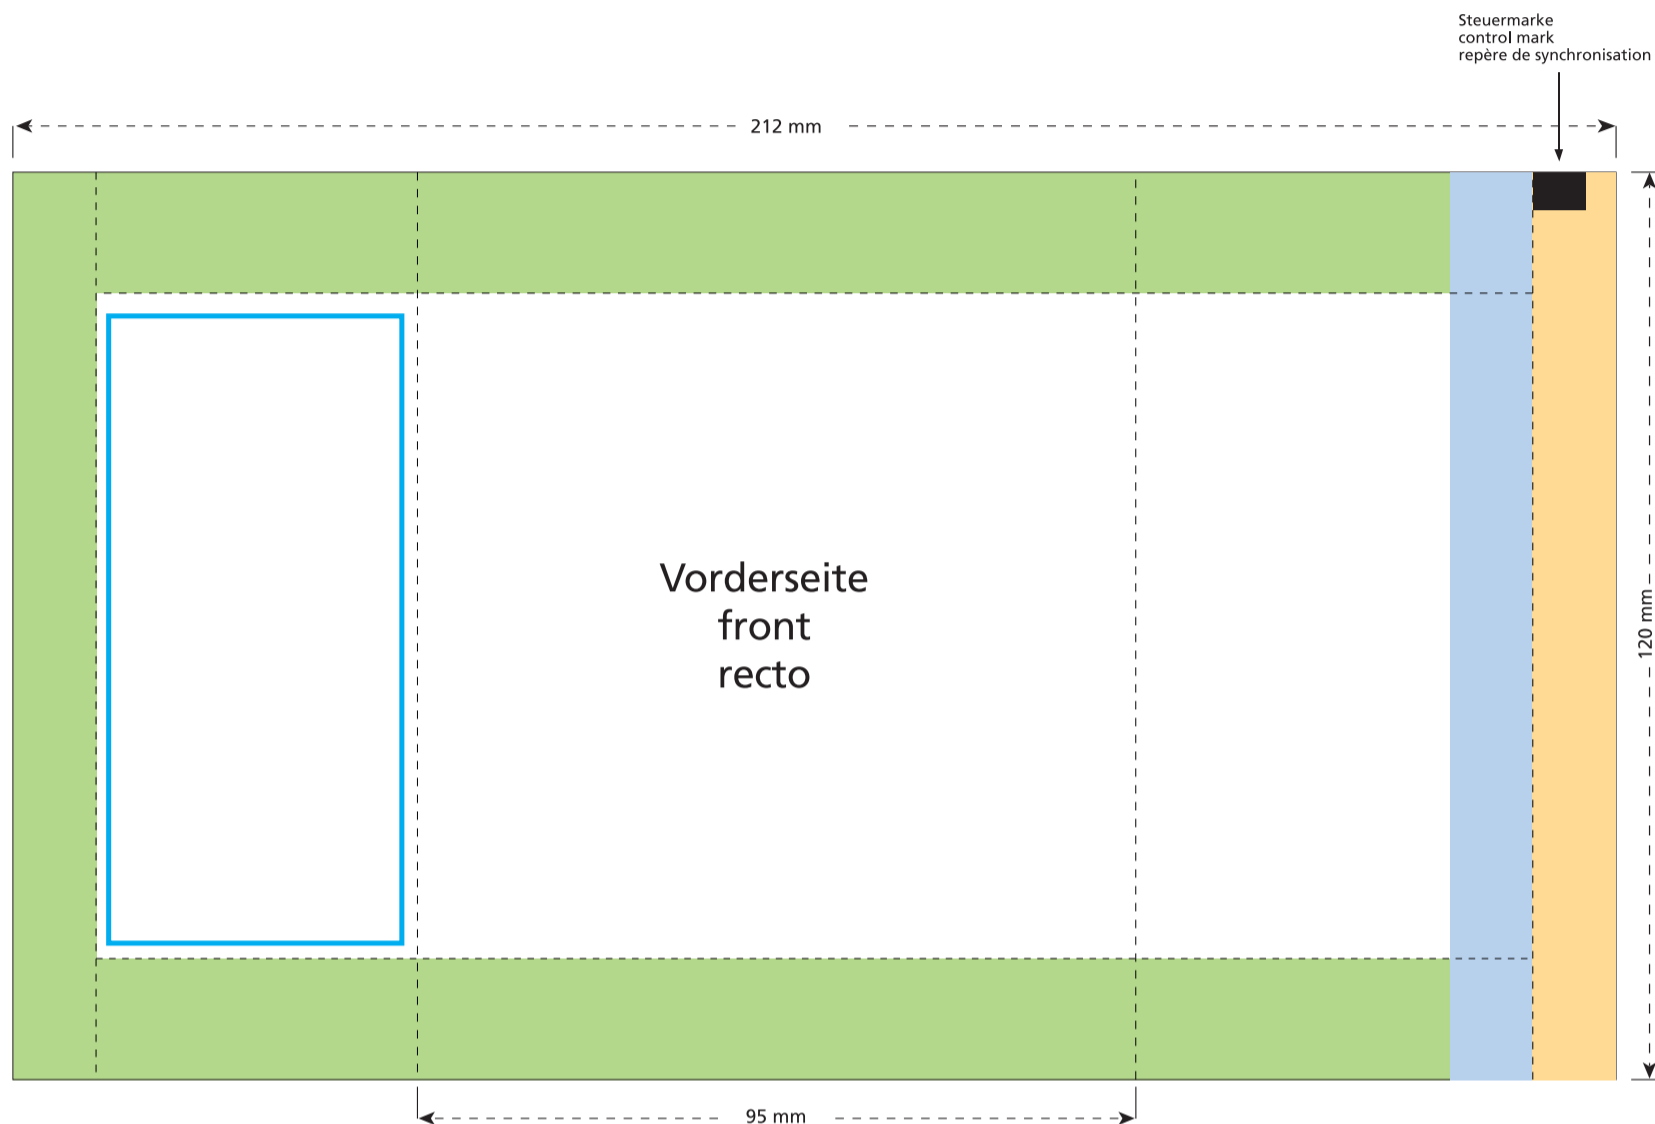

Standskizze · Stand drawing · Croquis avec repères

Artikel Nr. · Article No. : 110433107

Tüte · bag · sachet
95 x 120 mm

- Bedruckbare Fläche · printing surface · surface d'impression
- Siegelnaht bedingt bedruckbar · sealing surface can be printed on under some circumstances · surface de fermeture peut être imprimée sous certaines conditions
- Siegelnaht nicht bedruckbar · sealing surface can't be printed on · surface de fermeture ne peut pas être imprimée
- Fläche wird durch die Siegelnaht verdeckt · surface is covered by the sealing seam · surface est couverte par un thermoscellage
- Pflichttexte · mandatory text · textes obligatoires
- Fläche nicht bedruckbar · surface can't be printed on · surface ne peut pas être imprimée
- Beschnitt · bleed · découpe