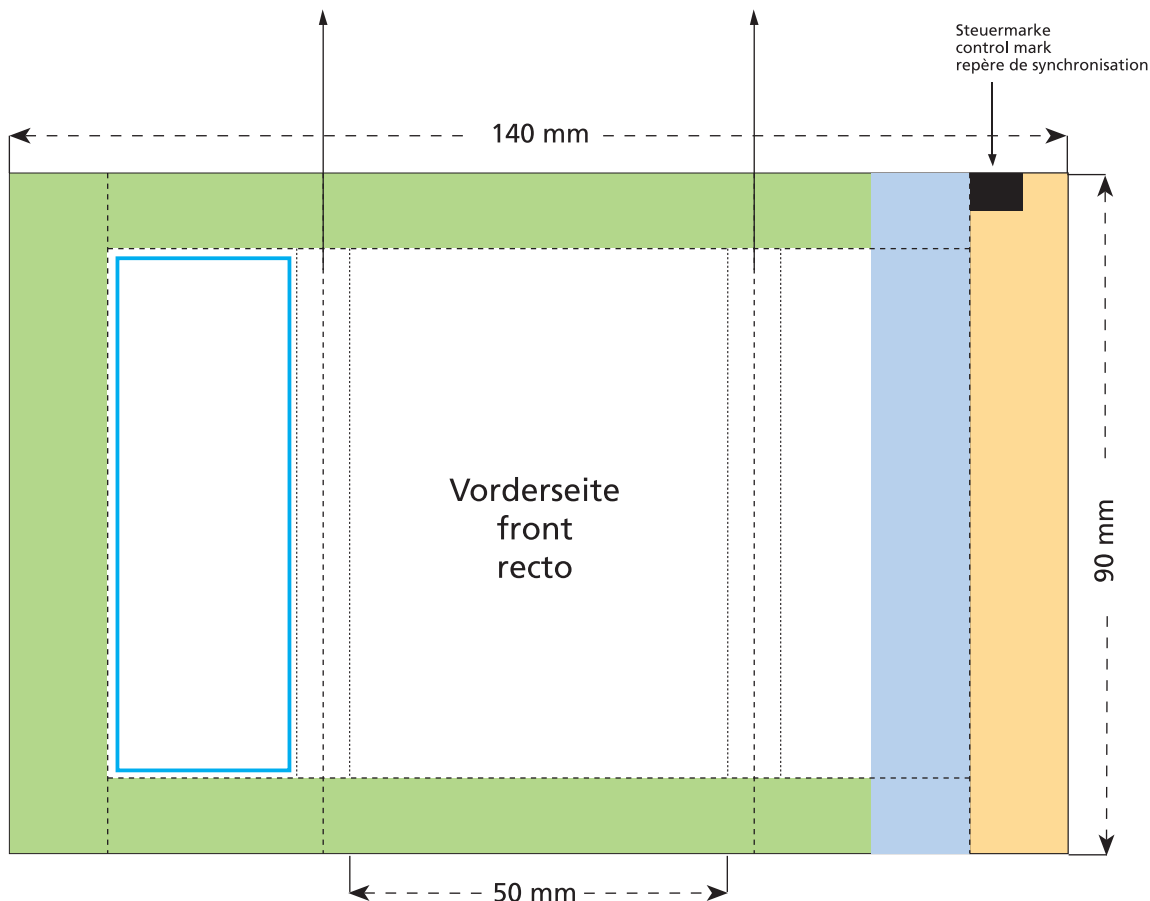

Artikel Nr. · Article No. : 110433106

Tüte · bag · sachet
50 x 90 mm

Je nach Volumen des Inhaltes werden diese beiden Flächen auf die Seite und die Rückseite verlaufen.
Due to the volume of the content those two areas will be shown on the side and the back.
A cause de l'épaisseur du contenu les éléments de ces deux côtés seront figurées sur le côté et le verso.

- Bedruckbare Fläche · printing surface · surface d'impression
- Siegelnaht bedingt bedruckbar · sealing surface can be printed on under some circumstances · surface de fermeture peut être imprimée sous certaines conditions
- Siegelnaht nicht bedruckbar · sealing surface can't be printed on · surface de fermeture ne peut pas être imprimée
- Fläche wird durch die Siegelnaht verdeckt · surface is covered by the sealing seam · surface est couverte par un thermoscellage
- Pflichttexte · mandatory text · textes obligatoires
- Fläche nicht bedruckbar · surface can't be printed on · surface ne peut pas être imprimée
- Beschnitt · bleed · découpe