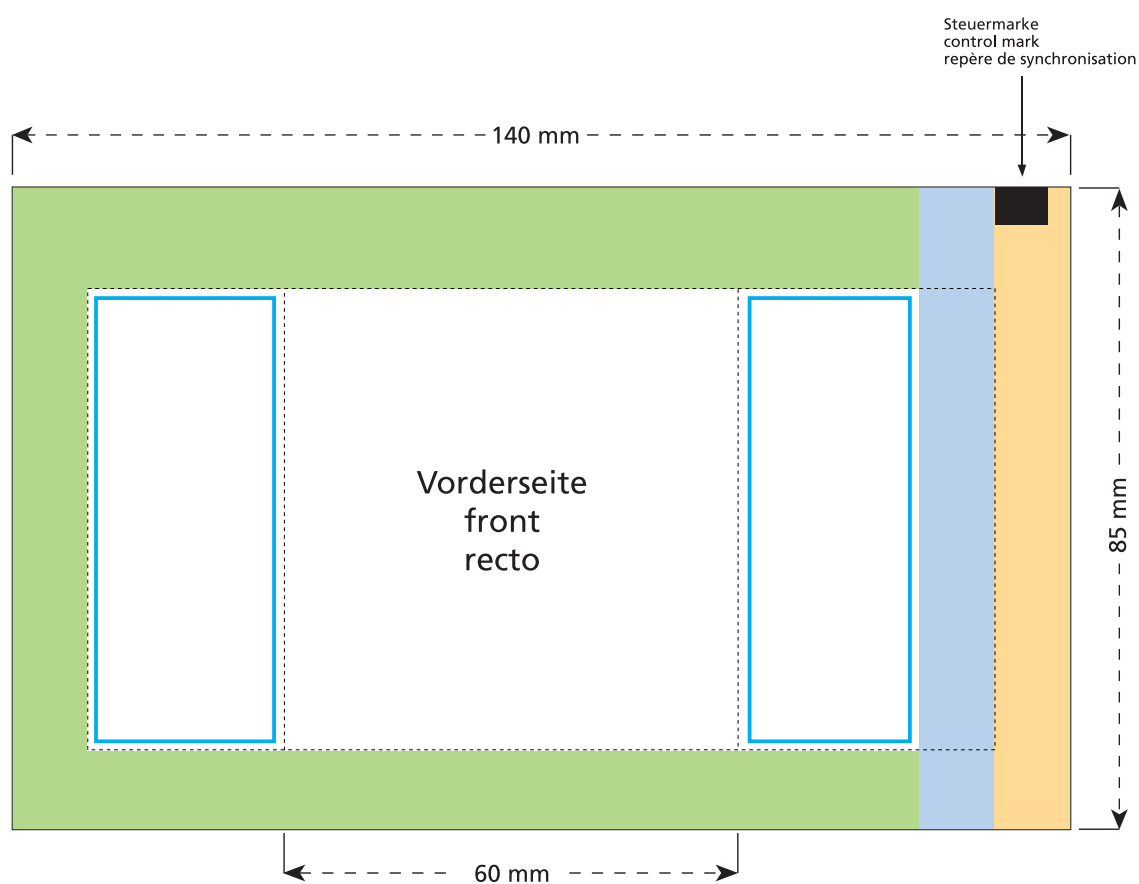

Artikel Nr. / Article No.: 110411150

Fruchtgummi-Tütchen, Premium-Bärchen (25% Fruchtsaft)

Fruit gum bag, Premium Bear (25% fruit juice)

Gommes de fruits en sachet, Ourson premium (25% jus de fruit)

Tüte / bag / sachet: 60 x 85 mm

- Bedruckbare Fläche · printing surface · surface d'impression
- Siegelnaht bedingt bedruckbar · sealing surface can be printed on under some circumstances · surface de fermeture peut être imprimée sous certaines conditions
- Siegelnaht nicht bedruckbar · sealing surface can't be printed on · surface de fermeture ne peut pas être imprimée
- Fläche wird durch die Siegelnaht verdeckt · surface is covered by the sealing seam · surface est couverte par un thermoscellage
- Pflichttexte · mandatory text · textes obligatoires
- Fläche nicht bedruckbar · surface can't be printed on · surface ne peut pas être imprimée
- Beschnitt · bleed · découpe